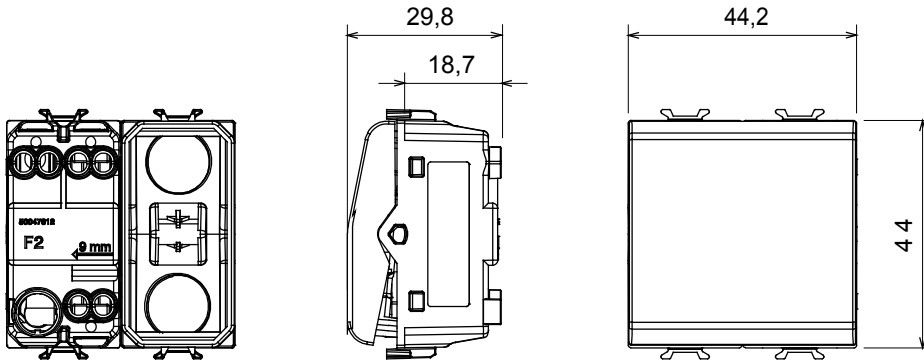

קליטת אותות, בקרת אקלים, (בכפוף לתקנים לאומיים ובינלאומיים) קו מוצרים רחב של אביזרי בקרה, שקעים לאספקת חשמל זמינים בחמישה צבעים: לבן ChoruSmart ניהול נוחות, איתות אזעקה טכנית וניהול תאורת חירום. האביזרים המודולריים של הודות למתאמי 3 ועד מודולים בגודל 1, 2, 1/2 מבריק, לבן סטן, בז' טבעי, שחור סטן וטיטניום לכה, ובמגוון גדלים, החל מ-ChoruSmart ההתקנה עבור קופסאות מלבניות, מרובעות ועגולות, ניתן ליצור שילובים אינסופיים באמצעות קו מוצרי

קטגוריה	מפסק	מקש	עם עדשה ניטרלית ניתנת להחלפה
צבע	טיטניום מבריק	תיאור	מואר 1P - 16AX
מתח	250 V AC	סטנדרט	EN 60669-1
התנגדות ב מתח בדיקה	למשך דקה אחת 50Hz ב- 2000V	הספק נקוב של 230V מנורות לד	200 W
התנגדות בידוד	מגה-אוהם > 5	מהדקי חיווט	עם בורג
מפסק הפעלה ממושכת (מס' החלפות מיקומים)	40,000V AC ב- In 250V AC cosφ=0.6	לחץ תרמי עם כדור	125 °C
בדיקת תיל לוחט	850 °C	מסוף מאחז על מתיחת כבלים	> 50N
יכולת הידוק מהדקים (ממ"ר) כבלים תקועים מס' מודולים	2x4 מקס - 0.75 מיני	יכולת הידוק מהדקים (ממ"ר) כבלים קשיחים	2x2.5 מקס - 0.5 מיני
קוד חשמלי	0130	חומר	טכנו-פולימר

DIMENSIONAL

TECHNICAL SYMBOLOGY

STANDARDS/APPROVALS