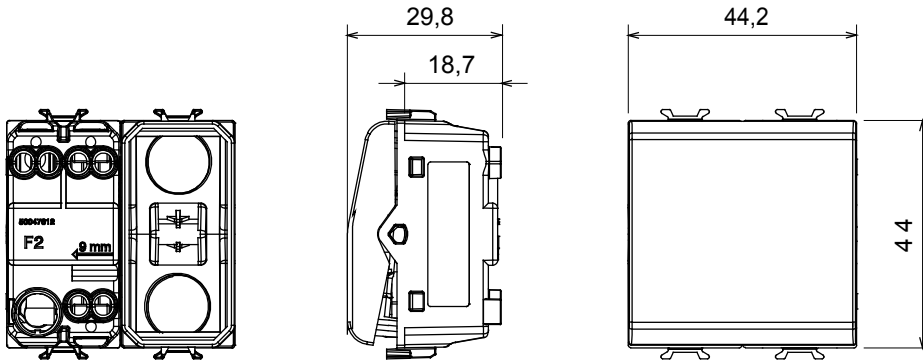

קליטת אותות, בקרת אקלים, (בכפוף לתקנים לאומיים ובינלאומיים) קו מוצרים רחב של אביזרי בקרה, שקעים לאספקת חשמל זמינים בחמישה צבעים: לבן ChorusSmart ניהול נוחות, איתות אזעקה טכנית וניהול תאורת חירום. האביזרים המודולריים של הודות למתאמי 3 ועד מודולים בגודל 1, 2, 1/2 מבריק, לבן סטן, בז' טבעי, שחור סטן וטיטניום לכה, ובמגוון גדלים, החל מ-ChorusSmart ההתקנה עבור קופסאות מלבניות, מרובעות ועגולות, ניתן ליצור שילובים אינסופיים באמצעות קו מוצרי

קטגוריה	מפסק	מקש	עם מפזר אור
צבע	טיטניום מבריק	תיאור	מואר 1P - 16AX
מתח	250 V AC	סטנדרט	EN 60669-1
התנגדות ב מתח בדיקה	2000V ב- 50Hz	למשך דקה אחת	200 W
התנגדות בידוד	מגה-אום > 5	הספק נקוב של 230V מנורות לד	
מפסק הפעלה ממושכת (מס' החלפות מיקומים)	40,000V AC ב- In 250V AC	cosφ=0.6	עם בורג 125 °C
בדיקת תיל לוחט	850 °C	מסוף מאחז על מתיחת כבלים	> 50N
יכולת הידוק מהדקים (ממ"ר) כבלים תקועים	2x4 מקס - 0.75' מיני	יכולת הידוק מהדקים (ממ"ר) כבלים קשיחים	2x2.5 מקס - 0.5' מיני
מס' מודולים	2	חומר	טכנו-פולימר
קוד חשמלי	0130		

DIMENSIONAL

TECHNICAL SYMBOLOGY

850 °C

STANDARDS/APPROVALS