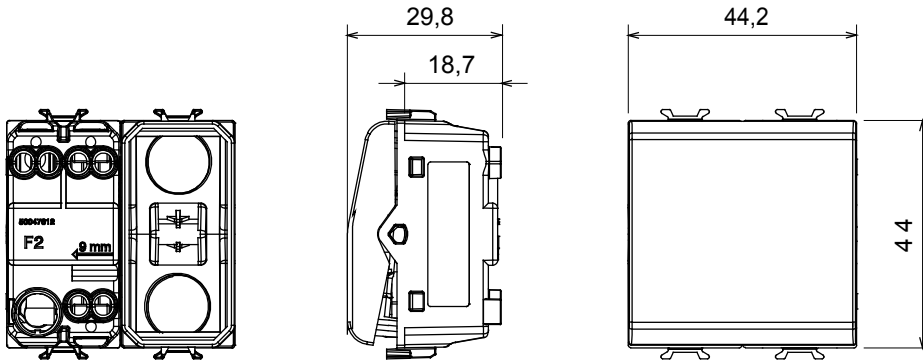

קליטת אותות, בקרת אקלים, (בכפוף לתקנים לאומיים ובינלאומיים) קו מוצרים רחב של אביזרי בקרה, שקעים לאספקת חשמל זמינים בחמישה צבעים: לבן ChorusSmart ניהול נוחות, איתות אזעקה טכנית וניהול תאורת חירום. האביזרים המודולריים של הודות למתאמי 3 ועד מודולים בגודל 1, 2, 2/1, מבריק, לבן סטן, בז' טבעי, שחור סטן וטיטניום לכה, ובמגוון גדלים, החל מ-ChorusSmart ההתקנה עבור קופסאות מלבניות, מרובעות ועגולות, ניתן ליצור שילובים אינסופיים באמצעות קו מוצרי

DIMENSIONAL

TECHNICAL SYMBOLOGY

125 °C

850 °C

STANDARDS/APPROVALS