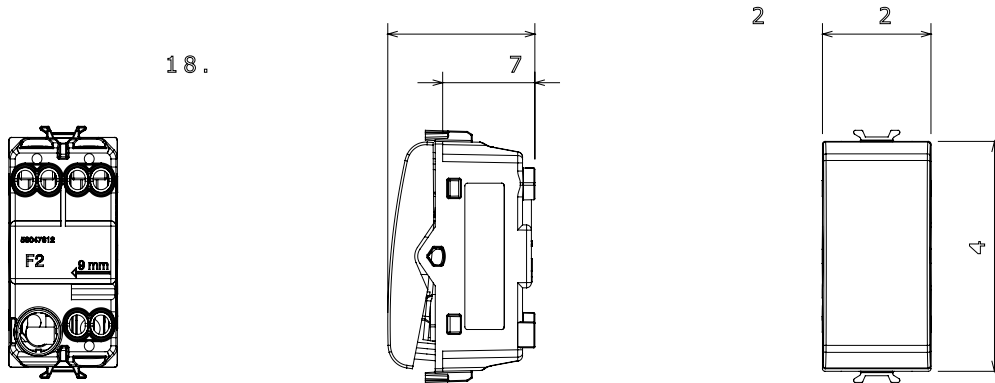

DIMENSIONAL

TECHNICAL SYMBOLOGY

STANDARDS/APPROVALS