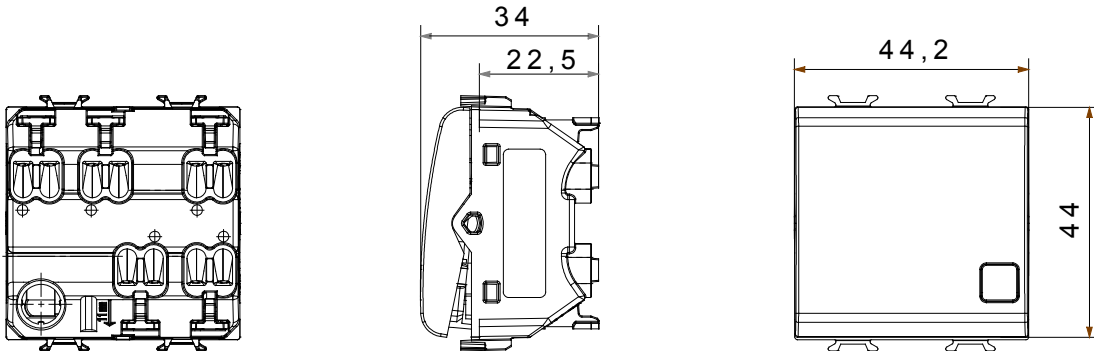

קטגוריה	מפסק חד-כיווני	מקש	עם עדשה ניטרלית ניתנת להחלפה
צבע	טיטניום מבריק	תיאור	מואר 2P - 16AX
מתח	250 V AC	סטנדרט	EN 60669-1
התנגדות ב מתח בדיקה	2000V ב- 50Hz	למשך דקה אחת	200 W
התנגדות בידוד	מגה-אום > 5	הספק נקוב של 230V מנורות לד	
מפסק הפעלה ממושכת (מס' החלפות מיקומים)	40,000V AC ב- In 250V AC cosφ=0.6	מהדקי חיווט	מהיר, עם קפיץ 125 °C
בדיקת תיל לוחט	850 °C	מסוף מאחז על מתיחת כבלים	> 50N
יכולת הידוק מהדקים (ממ"ר) כבלים תקועים	min. 0,75 - max. 2x2,5	יכולת הידוק מהדקים (ממ"ר) כבלים קשיחים	2x2.5 מקס - 0.5 מ"מ
מס' מודולים	2	חומר	טכנו-פולימר
קוד חשמלי	0130		

### DIMENSIONAL