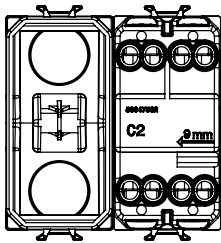

קטגוריה	מקש	מפסק חד-כיווני	ניטרלי
סמל	צבע	0/1	טיטניום מבריק
תיאור	מתח	2P - 16AX	250 V AC
סטנדרט	התנגדות ב מתח בדיקה	EN 60669-1	למשך דקה אחת 50Hz - 2000V
הספק נקוב של 230V מנורות לד	התנגדות בידוד	200 W	מגה-אוהם > 5
מהדקי חיווט	מפסק הפעלה ממושכת (מס' החלפות מיקומים)	עם בורג	40,000V AC ב- In 250V AC cosφ=0.6
לחץ תרמי עם כדור	בדיקת תיל לוחט	125 °C	850 °C
מסוף מאחז על מתיחת כבלים	יכולת הידוק מהדקים (ממ"ר) כבלים תקועים	> 50N	2x4' מקס - 0.75' מינ
יכולת הידוק מהדקים (ממ"ר) כבלים קשיחים	מס' מודולים	2x2.5' מקס - 0.5' מינ	2
חומר	קוד חשמלי	טכנו-פולימר	0130

### DIMENSIONAL