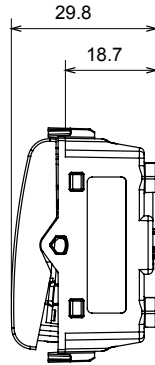

קטגוריה	מקש	מפסק חד-כיווני	ניטרלי
סמל	צבע	0/1	טיטניום מבריק
תיאור	מתח	2P - 16AX	250 V AC
סטנדרט	התנגדות ב מתח בדיקה	EN 60669-1	למשך דקה אחת 50Hz - 2000V
הספק נקוב של 230V מנורות לד	התנגדות בידוד	200 W	מגה-אוהם > 5
מהדקי חיווט	מפסק הפעלה ממושכת (מס' החלפות מיקומים)	עם בורג	40,000V AC ב- In 250V AC cosφ=0.6
לחץ תרמי עם כדור	בדיקת תיל לוחט	125 °C	850 °C
מסוף מאחז על מתיחת כבלים	יכולת הידוק מהדקים (ממ"ר) כבלים תקועים	> 50N	2x4' מקס - 0.75' מינ
יכולת הידוק מהדקים (ממ"ר) כבלים קשיחים	מס' מודולים	2x2.5' מקס - 0.5' מינ	2
חומר	קוד חשמלי	טכנו-פולימר	0130

### DIMENSIONAL