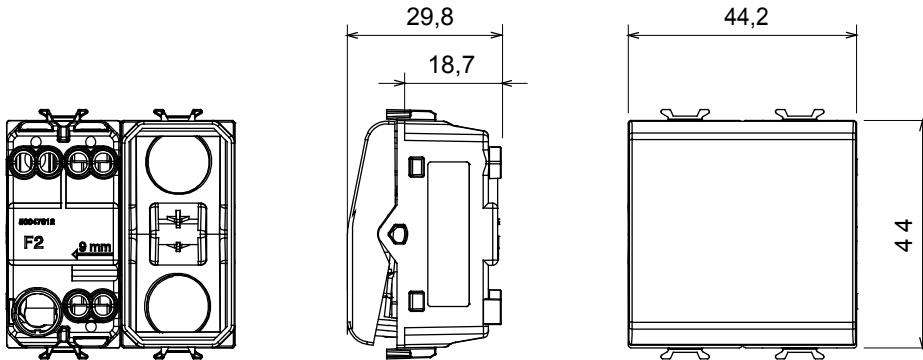

קליטת אותות, בקרת אקלים, (בכפוף לתקנים לאומיים ובינלאומיים) קו מוצרים רחב של אביזרי בקרה, שקעים לאספקת חשמל זמינים בחמישה צבעים: לבן ChoruSmart ניהול נוחות, איתות אזעקה טכנית וניהול תאורת חירום. האביזרים המודולריים של הודות למתאמי 3 ועד מודולים בגודל 2, 1, 2/1 מבריק, לבן סטן, בז' טבעי, שחור סטן וטיטניום לכה, ובמגוון גדלים, החל מ-ChoruSmart ההתקנה עבור קופסאות מלבניות, מרובעות ועגולות, ניתן ליצור שילובים אינסופיים באמצעות קו מוצרי

קטגוריה	מפסק חד-כיווני	מקש	עם מפזר אור
צבע	טיטניום מבריק	תיאור	מואר 1P - 16AX
מתח	250 V AC	סטנדרט	EN 60669-1
התנגדות ב מתח בדיקה	2000V ב- 50Hz אחת דקה	הספק נקוב של 230V מנורות לד	200 W
התנגדות בידוד	מגה-אום > 5	מהדקי חיווט	עם בורג
מפסק הפעלה ממושכת (מס' החלפות מיקומים)	40,000V AC ב- In 250V AC cosφ=0.6	לחץ תרמי עם כדור	125 °C
בדיקת תיל לוחט	850 °C	מסוף מאחז על מתיחת כבלים	> 50N
יכולת הידוק מהדקים (ממ"ר) כבלים תקועים	2x4 מקס - 0.75 מ"מ	יכולת הידוק מהדקים (ממ"ר) כבלים קשיחים	2x2.5 מקס - 0.5 מ"מ
מס' מודולים	2	חומר	טכנו-פולימר
קוד חשמלי	0130		

DIMENSIONAL

TECHNICAL SYMBOLOGY

GWT

850 °C

125 °C

STANDARDS/APPROVALS