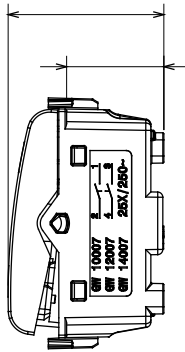

DIMENSIONAL

1.95

1.7