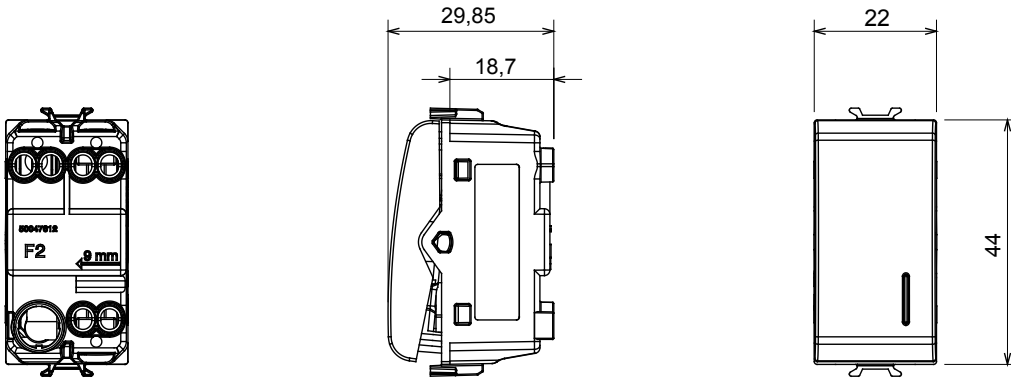

קטגוריה	מפסק חד-כיווני	מקש	עם מפזר אור
צבע	טיטניום מבריק	תיאור	מואר 1P - 16AX
מתח	250 V AC	סטנדרט	EN 60669-1
התנגדות ב מתח בדיקה	2000V ב- 50Hz	למשך דקה אחת	200 W
התנגדות בידוד	מגה-אום > 5	הספק נקוב של 230V מנורות לד	
מפסק הפעלה ממושכת (מס' החלפות מיקומיים)	40,000V AC ב- In 250V AC	cosφ=0.6	עם בורג 125 °C
בדיקת תיל לוחט	850 °C	מסוף מאחז על מתיחת כבלים	> 50N
יכולת הידוק מהדקים (ממ"ר) כבלים תקועים	2x4 מקס - 0.75 מ"מ	יכולת הידוק מהדקים (ממ"ר) כבלים קשיחים	2x2.5 מקס - 0.5 מ"מ
מס' מודולים	1	חומר	טכנו-פולימר
קוד חשמלי	0130		

### DIMENSIONAL