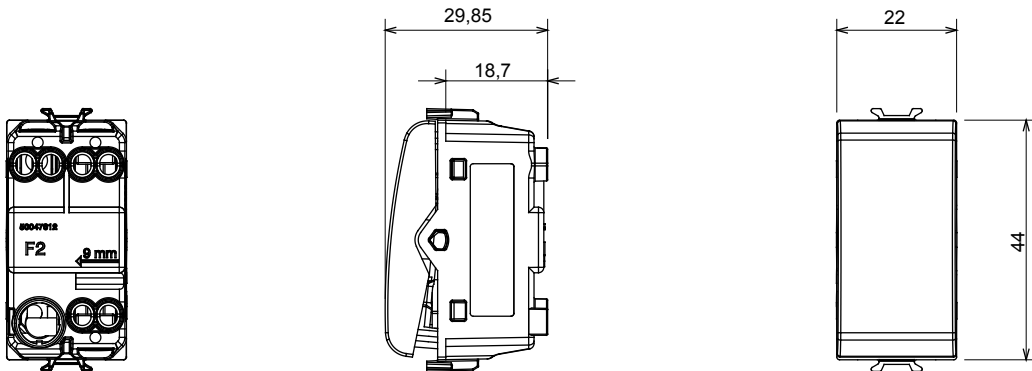

DIMENSIONAL

TECHNICAL SYMBOLOGY

STANDARDS/APPROVALS