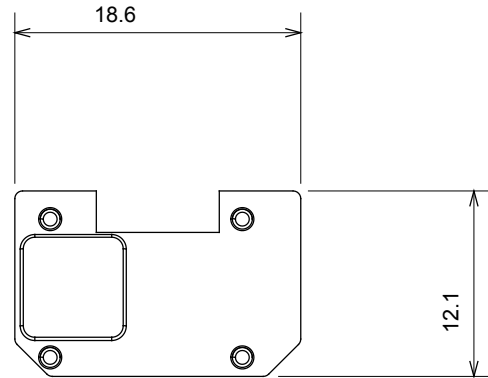

קטגוריה	סוג	מול ניתן להחלפה	מואר
צבע	סטנדרט	שקוף	EN 60669-1
לחץ תרמי עם כדור	בדיקת תיל לוחט	125 °C	850 °C
מתאים עבור	סמל	שירותים מספריים	אפס
חומר	קוד חשמלי	טכנו-פולימר	0130

DIMENSIONAL

TECHNICAL SYMBOLOGY