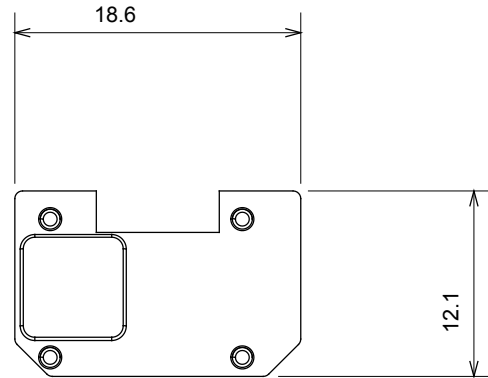

קטגוריה	סוג	מול ניתן להחלפה	מואר
צבע	סטנדרט	שקוף	EN 60669-1
לחץ תרמי עם כדור	בדיקת תיל לוחט	125 °C	850 °C
מתאים עבור	סמל	שירותים מספריים	אחת
חומר	קוד חשמלי	טכנו-פולימר	0130

DIMENSIONAL

TECHNICAL SYMBOLOGY