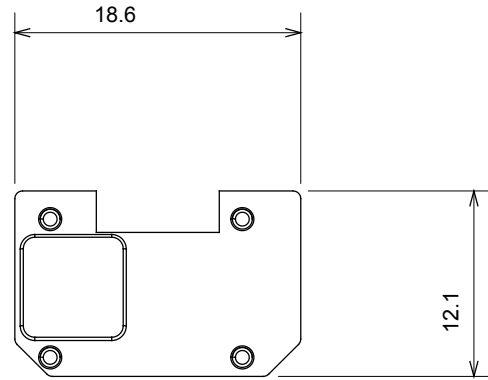

קליטת אותות, בקרת אקלים, (בכפוף לתקנים לאומיים ובינלאומיים) קו מוצרים רחב של אביזרי בקרה, שקעים לאספקת חשמל זמניים בחמישה צבעים: לבן ChoruSmart ניהול נוחות, איתות אזעקה טכנית וניהול תאורת חירום. האביזרים המודולריים של הודות למתאמי 3. ועד מודולים בגודל 1, 2, 1/2 מבריק, לבן סטן, בז' טבעי, שחור סטן וטיטניום לכה, ובמגוון גדלים, החל מ-ChoruSmart ההתקנה עבור קופסאות מלבניות, מרובעות ועגולות, ניתן ליצור שילובים אינסופיים באמצעות קו מוצרי

קטגוריה	סוג	מואר
צבע	שקוף	EN 60669-1
לחץ תרמי עם כדור	125 °C	850 °C
מתאים עבור	סמל	חץ ימינה - שמאלה
חומר	טכנו-פולימר	קוד חשמלי
		0130

DIMENSIONAL

TECHNICAL SYMBOLOGY

STANDARDS/APPROVALS