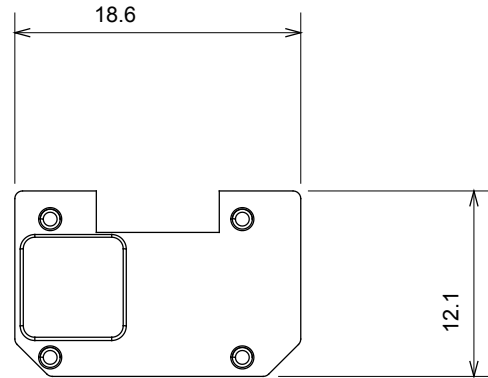

קטגוריה	סוג	מואר
צבע	שקוף	EN 60669-1
לחץ תרמי עם כדור	125 °C	850 °C
מתאים עבור	סמל	פועל
חומר	טכנו-פולימר	קוד חשמלי
		0130

DIMENSIONAL

TECHNICAL SYMBOLOGY

STANDARDS/APPROVALS