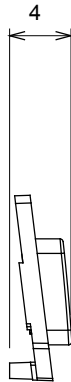

קליטת אותות, בקרת אקלים, (בכפוף לתקנים לאומיים ובינלאומיים) קו מוצרים רחב של אביזרי בקרה, שקעים לאספקת חשמל זמניים בחמישה צבעים: לבן ChoruSmart ניהול נוחות, איתות אזעקה טכנית וניהול תאורת חירום. האביזרים המודולריים של הודות למתאמי 3. ועד מודולים בגודל 2, 1, 2/1 מבריק, לבן סטן, בז' טבעי, שחור סטן וטיטניום לכה, ובמגוון גדלים, החל מ-ChoruSmart ההתקנה עבור קופסאות מלבניות, מרובעות ועגולות, ניתן ליצור שילובים אינסופיים באמצעות קו מוצרי

קטגוריה	סוג	מואר
צבע	שקוף	EN 60669-1
לחץ תרמי עם כדור	125 °C	850 °C
מתאים עבור	סמל	פועל
חומר	טכנו-פולימר	קוד חשמלי
		0130

DIMENSIONAL

TECHNICAL SYMBOLOGY

STANDARDS/APPROVALS