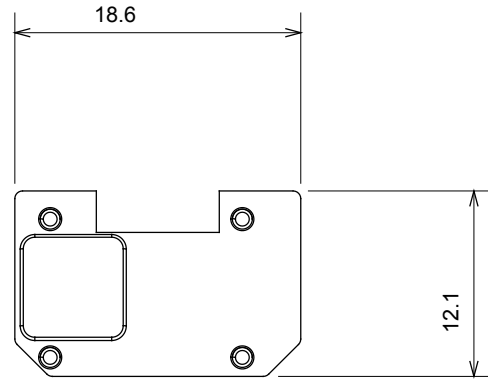

קטגוריה	סוג	מול ניתן להחלפה	מואר
צבע	סטנדרט	שקוף	EN 60669-1
לחץ תרמי עם כדור	בדיקת תיל לוחט	125 °C	850 °C
מתאים עבור	סמל	שירותים כלליים	ניטרלי
חומר	קוד חשמלי	טכנו-פולימר	0130

### DIMENSIONAL