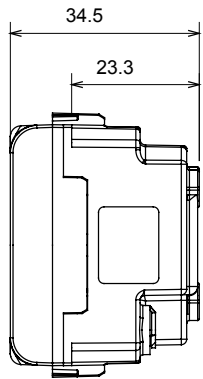

קטגוריה	שקע בעל עוצמת זרם כפולה	תיאור	עוצמת זרם כפולה מואר 2P+E - 16A
צבע	ירוק	סוג	לקווים מוקצים
מתח	250 V AC	סטנדרט	גרמני/איטלקי
מאפיינים	עם מגני אבטחה	עבור פני תקע	מ"מ 4 / 4.8 / 5 קוטר
מהדקי חיווט	עם בורג	שקע סוג	P40
סטנדרט	CEI 23-50 / IEC 60884-1	התנגדות ב מתח בדיקה	למשך דקה אחת 2000V ב-50Hz
התנגדות בידוד	מגה-אוהם > 5	שקע הפעלה ממושכת (מס' החלפות מיקומים)	10,000V AC ב-In 250V AC cosφ=0,8
לחץ תרמי עם כדור	125 °C	בדיקת תיל לוהט	850 °C
מסוף מאחז	> 50N	יכולת הידוק מהדקים (ממ"ר) כבלים תקועים	2x4 מקס - 0.75 מיני
על מתיחת כבלים		יכולת הידוק מהדקים (ממ"ר) כבלים קשיחים	2
קוד חשמלי	0131	חומר	טכנו-פולימר

### DIMENSIONAL