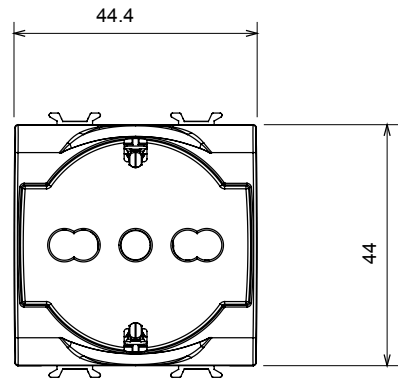

קטגוריה	שקע בעל עוצמת זרם כפולה	תיאור	עוצמת זרם כפולה מואר 2P+E - 16A
צבע	ירוק	סוג	לקווים מוקצים
מתח	250 V AC	סטנדרט	גרמני/איטלקי
מאפיינים	עם מגני אבטחה	עבור פני תקע	מ"מ 4 / 4.8 / 5 קוטר
מהדקי חיווט	עם בורג	שקע סוג	P40
סטנדרט	CEI 23-50 / IEC 60884-1	התנגדות ב מתח בדיקה	למשך דקה אחת 2000V ב-50Hz
התנגדות בידוד	מגה-אוהם > 5	שקע הפעלה ממושכת (מס' החלפות מיקומים)	10,000V AC ב-In 250V AC cosφ=0,8
לחץ תרמי עם כדור	125 °C	בדיקת תיל לוהט	850 °C
מסוף מאחז	> 50N	יכולת הידוק מהדקים (ממ"ר) כבלים תקועים	2x4 מקס - 0.75 מיני
על מתיחת כבלים		יכולת הידוק מהדקים (ממ"ר) כבלים קשיחים	2
קוד חשמלי	0131	חומר	טכנו-פולימר

### DIMENSIONAL