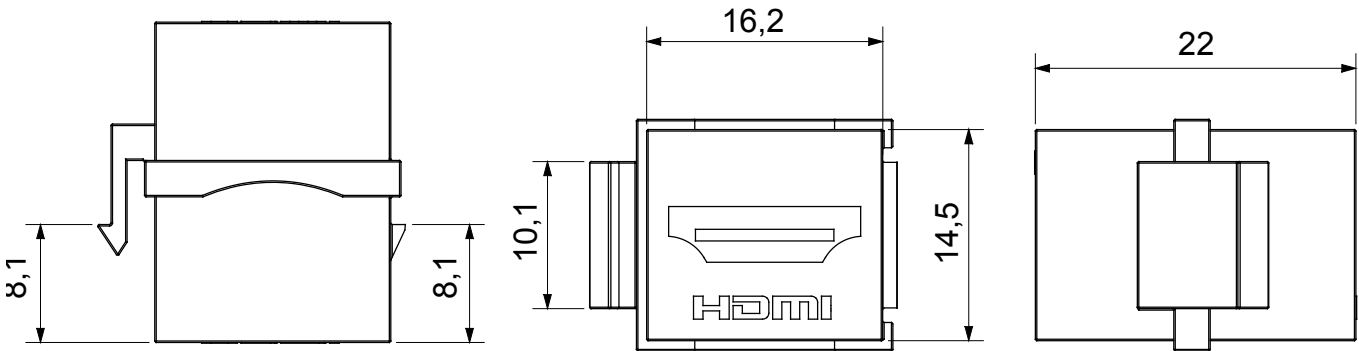

באזורי מגורים ואזורים שלישוניים LAN מערכת שלמה לחיבור וחלוקה של רשתות. קו המוצרים כולל פתרונות טיבים אופטיים, פאנלי קיר, ארונות רצפה ומוצרי חיווט נחושת. Gewiss המתאימים לסדרה האזרחית של USB ו-HDMI וחיבורי RJ45 מציע מחברי Data Center, כדי לחוות רשתות נחושת. המאפשרים התקנה קלה וגמישה, UTP ו-FTP, וכבלי פרמוטציה.

קטגוריה	תיאור	HDMI מחבר
גודל	תאימות	שקע Keystone
חומר	קוד חשמלי	3722
	שקע נתונים	
	נקבה/נקבה	
	טכנו-פולימר	

DIMENSIONAL

STANDARDS/APPROVALS