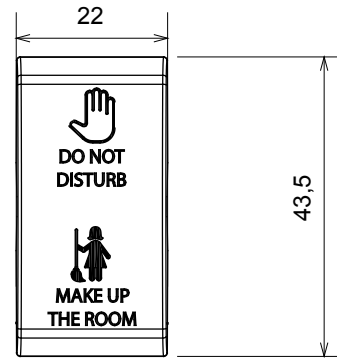

קליטת אותות, בקרת אקלים, (בכפוף לתקנים לאומיים ובינלאומיים) קו מוצרים רחב של אביזרי בקרה, שקעים לאספקת חשמל זמינים בחמישה צבעים: לבן ChoruSmart ניהול נוחות, איתות אזעקה טכנית וניהול תאורת חירום. האביזרים המודולריים של הודות למתאמי 3. ועד מודולים בגודל 1, 2, 1/2 מבריק, לבן סטן, בז' טבעי, שחור סטן וטיטניום לכה, ובמגוון גדלים, החל מ-ChoruSmart ההתקנה עבור קופסאות מלבניות, מרובעות ועגולות, ניתן ליצור שילובים אינסופיים באמצעות קו מוצרי

קטגוריה	מקש	מקש ניתן להחלפה	ניטרלי
סמל	צבע	DND+MUR	שחור סאטן
סטנדרט	לחץ תרמי עם כדור	EN 60669-1	125 °C
בדיקת תיל לוחט	מס' מודולים	850 °C	1
קוד חשמלי		140	

DIMENSIONAL

TECHNICAL SYMBOLOGY

125 °C

850 °C

STANDARDS/APPROVALS