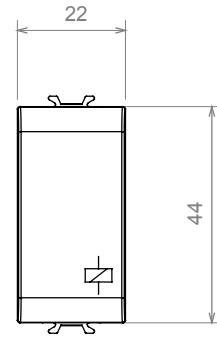

קטגוריה	מסר קריאה	יציאה מגעים	1NO/NC 12V (מקס' 1A)
צבע	שחור סאטן	אספקה מתח	12V AC/DC
תיאור	מסר קריאה	מס' של קטבים	1P
מתח	12V AC/DC	סטנדרט	EN 60669-1 / EN 60669-2-2
התנגדות ב מתח בדיקה	2000V ב- 50Hz	למשך דקה אחת	> 5 מ-גה-אוהם
מהדקי חיווט	עם בורג	מפסק הפעלה ממושכת (מס' החלפות מיקומים)	40,000V AC ב- In 250V AC cosφ=0.6
לחץ תרמי עם כדור	125 °C	בדיקת תיל לוחט	850 °C
מסוף מאחז	> 50N	יכולת הידוק מהדקים (ממ"ר)	2x4 מקס - 0.75 מיני
על מתיחת כבלים	יכולת הידוק מהדקים (ממ"ר)	מס' מודולים	1
חומר	טכנו-פולימר	קוד חשמלי	140

DIMENSIONAL

TECHNICAL SYMBOLOGY

125 °C

850 °C

STANDARDS/APPROVALS