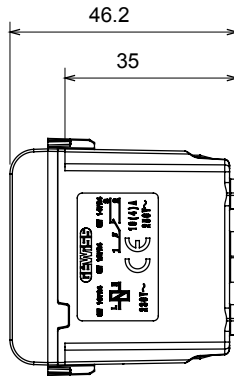

קליטת אותות, בקרת אקלים, (בכפוף לתקנים לאומיים ובינלאומיים) קו מוצרים רחב של אביזרי בקרה, שקעים לאספקת חשמל זמניים בחמישה צבעים: לבן ChoruSmart ניהול נוחות, איתות אזעקה טכנית וניהול תאורת חירום. האביזרים המודולריים של הודות למתאמי 3. ועד מודולים בגודל 1, 2, 1, 2 מבריק, לבן סטן, בז' טבעי, שחור סטן וטיטניום לכה, ובמגוון גדלים, החל מ-ChoruSmart ההתקנה עבור קופסאות מלבניות, מרובעות ועגולות, ניתן ליצור שילובים אינסופיים באמצעות קו מוצרי

קטגוריה	מסר קריאה	יציאה מגעים	1NO/NC 12V (מקס' 1A)
צבע	שחור סאטן	אספקה מתח	12V AC/DC
תיאור	מסר קריאה	מס' של קטבים	1P
מתח	12V AC/DC	סטנדרט	EN 60669-1 / EN 60669-2-2
התנגדות ב מתח בדיקה	2000V ב- 50Hz	למשך דקה אחת	> 5 מ-גה-אוהם
מהדקי חיווט	עם בורג	מפסק הפעלה ממושכת (מס' החלפות מיקומים)	40,000V AC ב- In 250V AC cosφ=0.6
לחץ תרמי עם כדור	125 °C	בדיקת תיל לוחט	850 °C
מסוף מאחז	> 50N	יכולת הידוק מהדקים (ממ"ר)	2x4 מקס - 0.75 מיני
על מתיחת כבלים	יכולת הידוק מהדקים (ממ"ר)	מס' מודולים	1
חומר	טכנו-פולימר	קוד חשמלי	140

DIMENSIONAL

TECHNICAL SYMBOLOGY

125 °C

850 °C

STANDARDS/APPROVALS