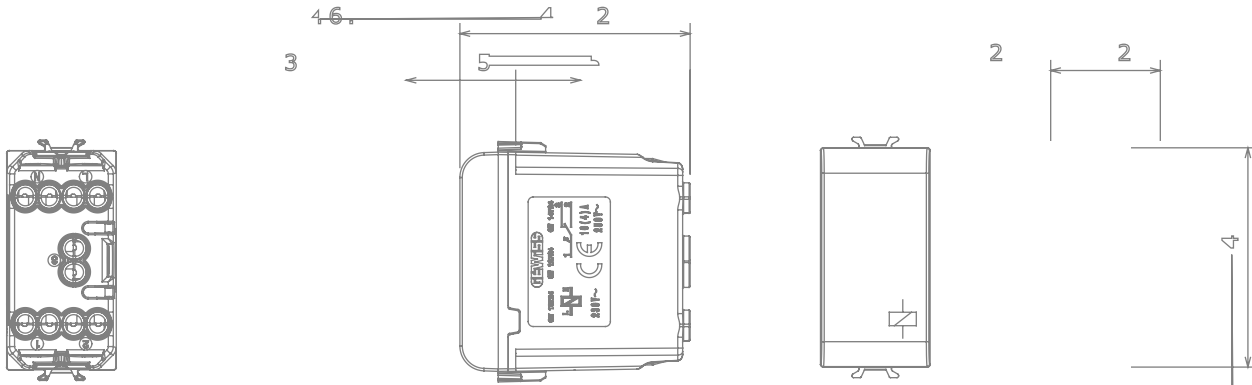

קטגוריה	מסר	יצאה מגעים	1NO/NC 10A (AC1/2A) (AC15250 (V AC
סוג	מסר חד-יציב	צבע	שחור סאטן
תיאור	מסר חד-יציב	מס' של קטבים	1P
מתח	230V AC	סטנדרט	EN 60669-1 / EN 60669-2-2
תדר	50/60 Hz	התנגדות ב מתח בדיקה	למשך דקה אחת 50Hz ב- 2000V
התנגדות בידוד	> 5	מגה-אוהם	מהדקי חיווט
מפסק הפעלה ממושכת (מס' החלפות מיקומים)	40,000 AC ב- In 250V AC	$\cos\phi=0.6$	לחץ תרמי עם כדור
בדיקת תיל לוחט	850 °C	מסוף מאחז על מתיחת כבלים	> 50N
יכולת הידוק מהדקים (ממ"ר) כבלים תקועים	min. 1 - max. 2x4	יכולת הידוק מהדקים (ממ"ר) כבלים קשיחים	5.2x2 מקסימום – 1 מינימום
מס' מודולים	1	חומר	טכנו-פולימר
קוד חשמלי	140		

### DIMENSIONAL