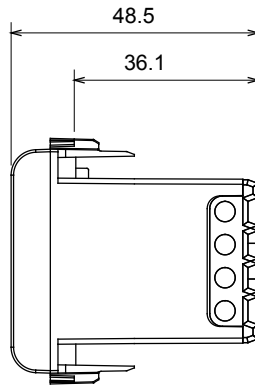

DIMENSIONAL

TECHNICAL SYMBOLOGY

STANDARDS/APPROVALS