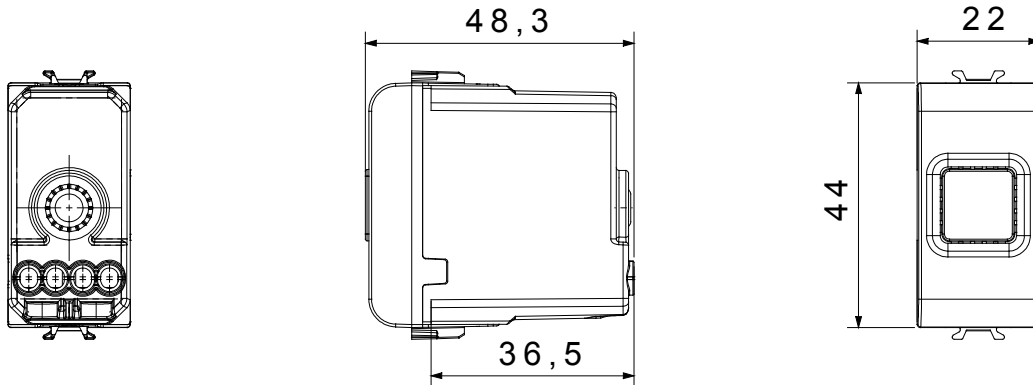

DIMENSIONAL

TECHNICAL SYMBOLOGY

STANDARDS/APPROVALS