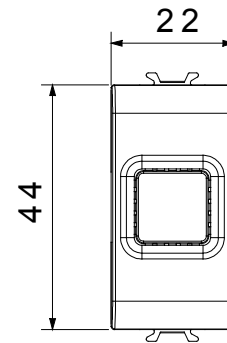

קטגוריה	תיאור	איתות שמע	מזמ
צבע	אספקה מתח	שחור סאטן	12V AC - 50Hz
לחץ תרמי עם כדור	קול	125 °C	(70 dB (ב- 1 מ')
	הספק מרבי צריכה	עוצמה	
בדיקת תיל לוחט	מדהקי חיווט	850 °C	8 VA
מס' מודולים	טכנו-פולימר	1	עם בורג
חומר			