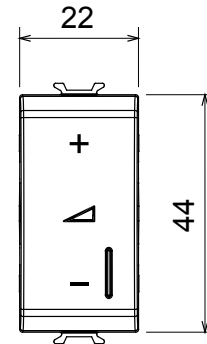

קליטת אותות, בקרת אקלים, (בכפוף לתקנים לאומיים ובינלאומיים) קו מוצרים רחב של אביזרי בקרה, שקעים לאספקת חשמל זמינים בחמישה צבעים: לבן ChoruSmart ניהול נוחות, איתות אזעקה טכנית וניהול תאורת חירום. האביזרים המודולריים של הדודות למתאמי 3. ועד מודולים בגודל 1, 2, 1/2 מבריק, לבן סטן, בז' טבעי, שחור סטן וטיטניום לכה, ובמגוון גדלים, החל מ-ChoruSmart ההתקנה עבור קופסאות מלבניות, מרובעות ועגולות, ניתן ליצור שילובים אינסופיים באמצעות קו מוצרי

קטגוריה	עממים	צבע	שחור סאטן
מהדקי חיווט	עם בורג	סטנדרט	EN 60669-2-1; 2014/35/EU; 2014/30/EU
אספקה מתח	230V AC - 50/60 Hz	יכולת הידוק מהדקים (ממ"ר) כבלים תקועים	1.5 מ'מקס
יכולת הידוק מהדקים (ממ"ר) כבלים קשיחים	2,5 מ'מקס	מודולים	1
230V הלוגן/מנורות ליבון	40 ÷ 300W	230V מנורות לד	5 ÷ 150W (מקס) 10
12V AC מנורות הלוגן עם שנאי כריכות	40 ÷ 300W	12V AC מנורות לד עם שנאי אלקטרוני	2 (מקס) 40 ÷ 300W
צבע לד	כתום	קוד חשמלי	0141
חומר	טכנו-פולימר		

DIMENSIONAL

STANDARDS/APPROVALS