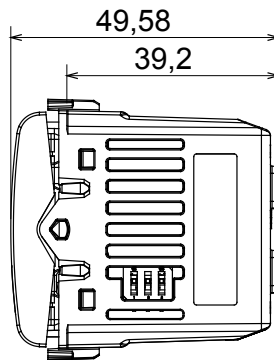

קליטת אותות, בקרת אקלים, (בכפוף לתקנים לאומיים ובינלאומיים) קו מוצרים רחב של אביזרי בקרה, שקעים לאספקת חשמל זמינים בחמישה צבעים: לבן ChoruSmart ניהול נוחות, איתות אזעקה טכנית וניהול תאורת חירום. האביזרים המודולריים של הדודות למתאמי 3. ועד מודולים בגודל 1, 2, 1/2 מבריק, לבן סטן, בז' טבעי, שחור סטן וטיטניום לכה, ובמגוון גדלים, החל מ-ChoruSmart ההתקנה עבור קופסאות מלבניות, מרובעות ועגולות, ניתן ליצור שילובים אינסופיים באמצעות קו מוצרי

קטגוריה	עממים	צבע	שחור סאטן
מהדקי חיווט	עם בורג	סטנדרט	EN 60669-2-1; 2014/35/EU; 2014/30/EU
אספקה מתח	230V AC - 50/60 Hz	יכולת הידוק מהדקים (ממ"ר) כבלים תקועים	1.5 מ'מקס
יכולת הידוק מהדקים (ממ"ר) כבלים קשיחים	2,5 מ'מקס	מודולים	1
230V הלוגן/מנורות ליבון	40 ÷ 300W	230V מנורות לד	5 ÷ 150W (מקס) 10
12V AC מנורות הלוגן עם שנאי כריכות	40 ÷ 300W	12V AC מנורות לד עם שנאי אלקטרוני	2 (מקס) 40 ÷ 300W
צבע לד	כתום	קוד חשמלי	0141
חומר	טכנו-פולימר		

DIMENSIONAL

STANDARDS/APPROVALS