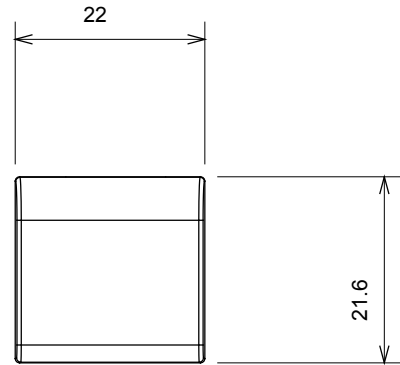

קטגוריה	מקש ניתן להחלפה	סוג	ניתן להחלפה
צבע	שחור סאטן	תיאור	מ"מ 22x22 מקשים
סטנדרט	EN 60669-1	לחץ תרמי עם כדור	125 °C
בדיקת תיל לוחט	850 °C	סמל	חץ אנכי
חומר	טכנו-פולימר	קוד חשמלי	0130

### DIMENSIONAL