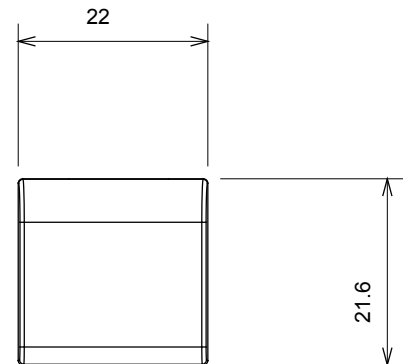

קטגוריה	מקש ניתן להחלפה	סוג	ניתן להחלפה
צבע	שחור סאטן	תיאור	מ"מ 22x22 מקשים
סטנדרט	EN 60669-1	לחץ תרמי עם כדור	125 °C
בדיקת תיל לוחט	850 °C	סמל	פעמון
חומר	טכנו-פולימר	קוד חשמלי	0130

DIMENSIONAL

TECHNICAL SYMBOLOGY