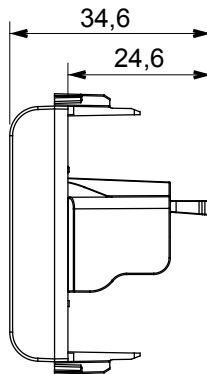

קליטת אותות, בקרת אקלים, (בכפוף לתקנים לאומיים ובינלאומיים) קו מוצרים רחב של אביזרי בקרה, שקעים לאספקת חשמל זמינים בחמישה צבעים: לבן ChoruSmart ניהול נוחות, איתות אזעקה טכנית וניהול תאורת חירום. האביזרים המודולריים של הודות למתאמי 3. ועד מודולים בגודל 2, 1, 2/1 מבריק, לבן סטן, בז' טבעי, שחור סטן וטיטניום לכה, ובמגוון גדלים, החל מ-ChoruSmart ההתקנה עבור קופסאות מלבניות, מרובעות ועגולות, ניתן ליצור שילובים אינסופיים באמצעות קו מוצרי

קטגוריה	תיאור	שקע	USB שקע
צבע	מודולים 'מס	שחור סאטן	1
קוד חשמלי	חומר	3720	טכנו-פולימר

DIMENSIONAL

STANDARDS/APPROVALS