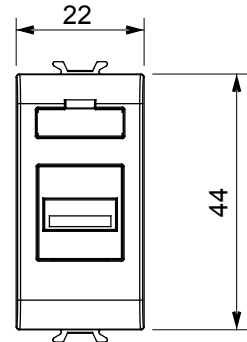

קטגוריה	תיאור	שקע	USB שקע
צבע	מודולים 'מס	שחור סאטן	1
קוד חשמלי	חומר	3720	טכנו-פולימר

DIMENSIONAL

STANDARDS/APPROVALS