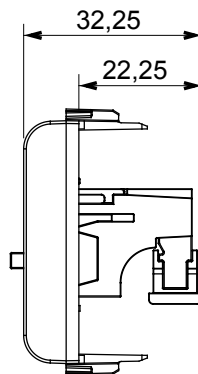

קליטת אותות, בקרת אקלים, (בכפוף לתקנים לאומיים ובינלאומיים) קו מוצרים רחב של אביזרי בקרה, שקעים לאספקת חשמל זמינים בחמישה צבעים: לבן ChoruSmart ניהול נוחות, איתות אזעקה טכנית וניהול תאורת חירום. האביזרים המודולריים של הודות למתאמי 3. ועד מודולים בגודל 2, 1, 2/1 מבריק, לבן סטן, בז' טבעי, שחור סטן וטיטניום לכה, ובמגוון גדלים, החל מ-ChoruSmart ההתקנה עבור קופסאות מלבניות, מרובעות ועגולות, ניתן ליצור שילובים אינסופיים באמצעות קו מוצרי

קטגוריה	מחבר	תיאור	שקע רמקול
צבע	שחור סאטן	מודולים 'מס	1
קוד חשמלי	3720	חומר	טכנו-פולימר

DIMENSIONAL

STANDARDS/APPROVALS