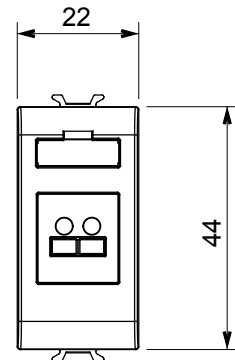

קטגוריה	מחבר	תיאור	שקע רמקול
צבע	שחור סאטן	מודולים 'מס	1
קוד חשמלי	3720	חומר	טכנו-פולימר

DIMENSIONAL

STANDARDS/APPROVALS