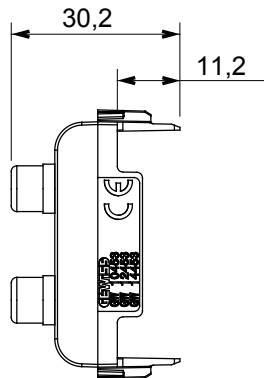

קליטת אותות, בקרת אקלים, (בכפוף לתקנים לאומיים ובינלאומיים) קו מוצרים רחב של אביזרי בקרה, שקעים לאספקת חשמל זמניים בחמישה צבעים: לבן ChoruSmart ניהול נוחות, איתות אזעקה טכנית וניהול תאורת חירום. האביזרים המודולריים של הודות למתאמי 3. ועד מודולים בגודל 2, 1, 2 מבריק, לבן סטן, בז' טבעי, שחור סטן וטיטניום לכה, ובמגוון גדלים, החל מ-ChoruSmart ההתקנה עבור קופסאות מלבניות, מרובעות ועגולות, ניתן ליצור שילובים אינסופיים באמצעות קו מוצרי

קטגוריה	מחבר	תיאור	RCA כפול
צבע	שחור	סטנדרט	EN 60958-3
מודולים 'מס	1	קוד חשמלי	3720
חומר	טכנו-פולימר		

DIMENSIONAL

STANDARDS/APPROVALS