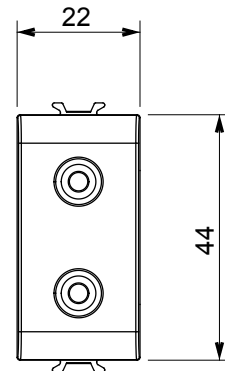

קטגוריה	מחבר	תיאור	RCA כפול
צבע	שחור	סטנדרט	EN 60958-3
מודולים 'מס	1	קוד חשמלי	3720
חומר	טכנו-פולימר		

DIMENSIONAL

STANDARDS/APPROVALS