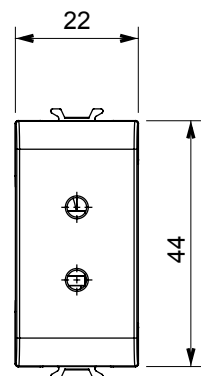

קטגוריה	תיאור	2P - 6A - 24V
צבע	עבור פני תקע	מ"מ 3 קוטר
מודולים 'מס	קוד חשמלי	0131
חומר	טכנו-פולימר	

### DIMENSIONAL