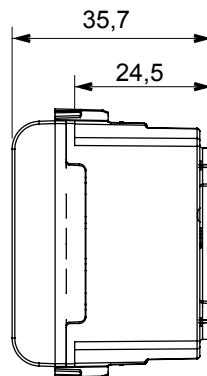

קטגוריה	תיאור	2P - 6A - 24V
צבע	עבור פני תקע	מ"מ 3 קוטר
מודולים 'מס	קוד חשמלי	0131
חומר	טכנו-פולימר	

### DIMENSIONAL