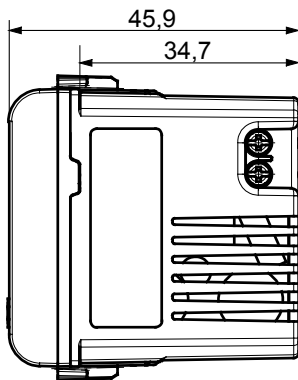

DIMENSIONAL