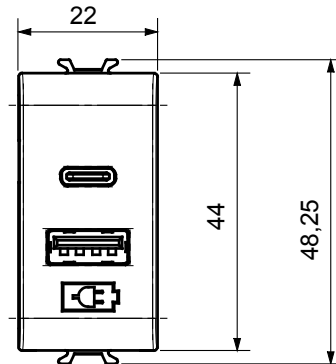

DIMENSIONAL