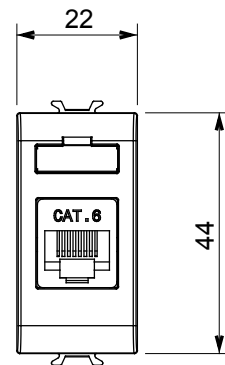

קטגוריה	תיאור	שקע נתונים	RJ45
צבע	שימוש	שחור סטן	6
	קטגוריה		
כבלים	חיבור	UTP	ללא כלים
מספר זוגות	סטנדרט	4	EN 60603-7-4
מודולים 'מס'	קוד חשמלי	1	3722
חומר	טכנו-פולימר		

### DIMENSIONAL