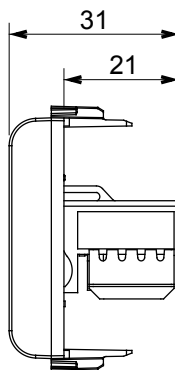

קטגוריה	תיאור	שקע נתונים	RJ45
צבע	שימוש	שחור סטן	6
	קטגוריה		
כבלים	חיבור	UTP	ללא כלים
מספר זוגות	סטנדרט	4	EN 60603-7-4
מודולים 'מס'	קוד חשמלי	1	3722
חומר	טכנו-פולימר		

### DIMENSIONAL