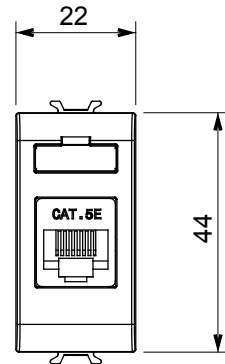

קטגוריה	שקע נתונים	תיאור	RJ45
צבע	שחור סאטן	שימוש	5e
		קטגוריה	
כבלים	UTP	חיבור	ללא כלים
מספר זוגות	4	סטנדרט	EN 60603-7-2
מודולים 'מס'	1	קוד חשמלי	3722
חומר	טכנו-פולימר		

### DIMENSIONAL