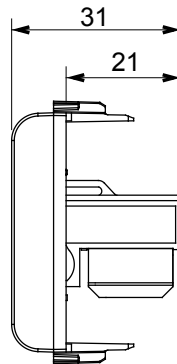

קטגוריה	שקע נתונים	תיאור	RJ45
צבע	שחור סאטן	שימוש	5e
		קטגוריה	
כבלים	UTP	חיבור	ללא כלים
מספר זוגות	4	סטנדרט	EN 60603-7-2
מודולים 'מס'	1	קוד חשמלי	3722
חומר	טכנו-פולימר		

### DIMENSIONAL