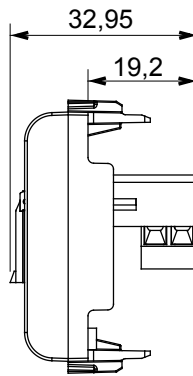

קטגוריה	שקע טלפון	תיאור	RJ11
צבע	שחור סאטן	סוג	מהדקים מתברגים
חיבור	מהדקים מתברגים	מודולים 'מס'	2
קוד חשמלי	3720	חומר	טכנו-פולימר

### DIMENSIONAL