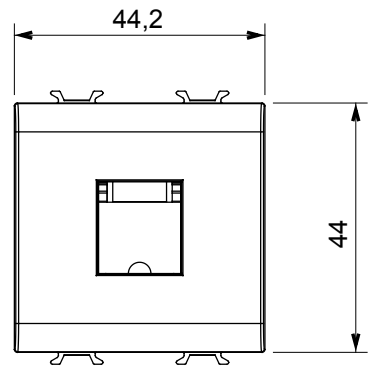

קטגוריה	שקע טלפון	תיאור	RJ11
צבע	שחור סאטן	סוג	מהדקים מתברגים
חיבור	מהדקים מתברגים	מודולים 'מס'	2
קוד חשמלי	3720	חומר	טכנו-פולימר

### DIMENSIONAL