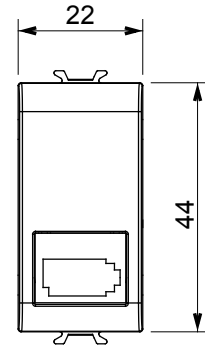

קטגוריה	תיאור	מגעים
צבע	שקע טלפון	6
חיבור	סטנדרט	בריטי
קוד חשמלי	שחור סטן	1
	מודולים 'מס	מודולים
	מהדקים מתברגים	3720
	חומר	טכנו-פולימר

### DIMENSIONAL