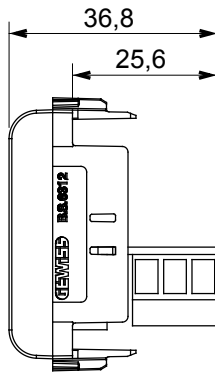

קליטת אותות, בקרת אקלים, (בכפוף לתקנים לאומיים ובינלאומיים) קו מוצרים רחב של אביזרי בקרה, שקעים לאספקת חשמל זמינים בחמישה צבעים: לבן ChoruSmart ניהול נוחות, איתות אזעקה טכנית וניהול תאורת חירום. האביזרים המודולריים של הודות למתאמי 3. ועד מודולים בגודל 1, 2, 2/1 מבריק, לבן סטן, בז' טבעי, שחור סטן וטיטניום לכה, ובמגוון גדלים, החל מ-ChoruSmart ההתקנה עבור קופסאות מלבניות, מרובעות ועגולות, ניתן ליצור שילובים אינסופיים באמצעות קו מוצרי

קטגוריה	תיאור	מגעים
צבע	שקע טלפון	6
חיבור	סטנדרט	בריטי
קוד חשמלי	שחור סטן	1
	מודולים 'מס	מודולים
	מהדקים מתברגים	3720
	חומר	טכנו-פולימר

### DIMENSIONAL