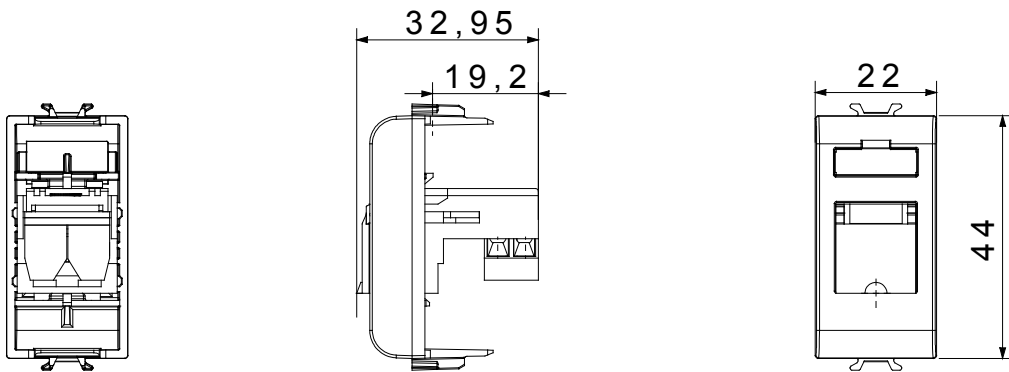

קליטת אותות, בקרת אקלים, (בכפוף לתקנים לאומיים ובינלאומיים) קו מוצרים רחב של אביזרי בקרה, שקעים לאספקת חשמל זמינים בחמישה צבעים: לבן ChoruSmart ניהול נוחות, איתות אזעקה טכנית וניהול תאורת חירום. האביזרים המודולריים של הודות למתאמי 3. ועד מודולים בגודל 2, 1, 2 מבריק, לבן סטן, בז' טבעי, שחור סטן וטיטניום לכה, ובמגוון גדלים, החל מ-ChoruSmart ההתקנה עבור קופסאות מלבניות, מרובעות ועגולות, ניתן ליצור שילובים אינסופיים באמצעות קו מוצרי

קטגוריה	שקע טלפון	תיאור	RJ11
צבע	שחור סאטן	חיבור	מהדקים מתברגים
מודולים 'מס	1	קוד חשמלי	3720
חומר	טכנו-פולימר		

DIMENSIONAL

STANDARDS/APPROVALS