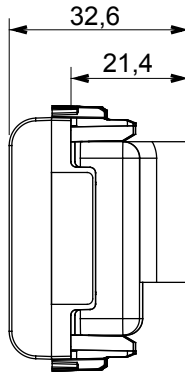

קטגוריה	תיואר	ישר
צבע	הנחתה	0 dB
מחברים	סטנדרט	EN 60728-4; IEC 61169-2
מודולים 'מס	קביוע כבלים	עם בורג
תיבה	קוד חשמלי	0131
חומר	טכנו-פולימר	

### DIMENSIONAL