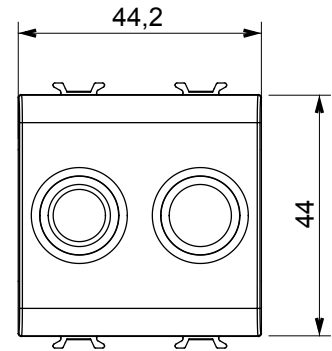

קטגוריה	תיואר	ישר
צבע	הנחתה	0 dB
מחברים	סטנדרט	EN 60728-4; IEC 61169-2
מודולים 'מס	קביוע כבלים	עם בורג
תיבה	קוד חשמלי	0131
חומר	טכנו-פולימר	

### DIMENSIONAL