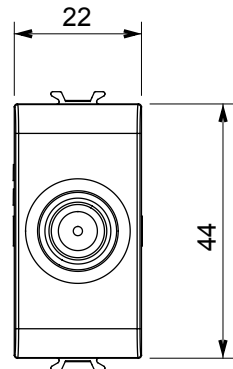

קטגוריה	תיאור	מערב
צבע	שחור סאטן	5 dB
תדר	5-2400 MHz	Class A
עבור מחבר סוג	נקבה-F	EN 60728-4; IEC 61169-24
מודולים 'מס	1	קבוע כבלים
תובה	גוף מתכת זמק ביציקת לחץ	0131
חומר	טכנו-פולימר	

### DIMENSIONAL