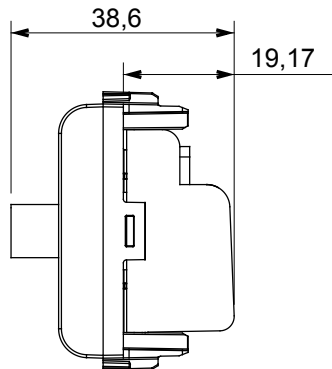

קטגוריה	תיאור	מערב
צבע	שחור סאטן	5 dB
תדר	5-2400 MHz	Class A
עבור מחבר סוג	נקבה-F	EN 60728-4; IEC 61169-24
מודולים 'מס	1	קבוע כבלים
תובה	גוף מתכת זמק ביציקת לחץ	0131
חומר	טכנו-פולימר	

### DIMENSIONAL