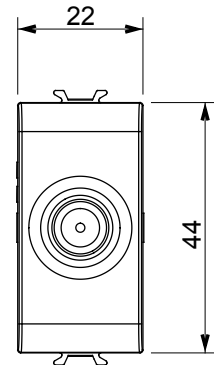

קטגוריה	תיאור	ישר
צבע	שחור סאטן	0 dB
תדר	5-2400 MHz	Class A
עבור מחבר סוג	נקבה-F	EN 60728-4; IEC 61169-24
מודולים 'מס'	1	קבוע כבלים
תיבה	גוף מתכת זמק ביציקת לחץ	0131
חומר	טכנו-פולימר	

### DIMENSIONAL