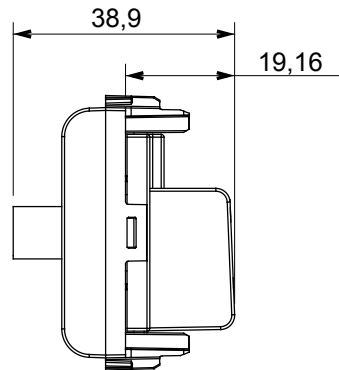

קטגוריה	תיאור	ישר
צבע	שחור סאטן	0 dB
תדר	5-2400 MHz	Class A
עבור מחבר סוג	נקבה-F	EN 60728-4; IEC 61169-24
מודולים 'מס'	1	קבוע כבלים
תיבה	גוף מתכת זמק ביציקת לחץ	0131
חומר	טכנו-פולימר	

### DIMENSIONAL