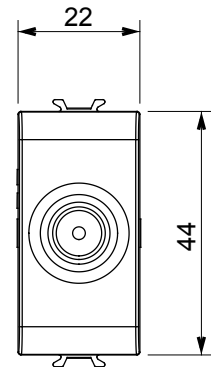

קליטת אותות, בקרת אקלים, (בכפוף לתקנים לאומיים ובינלאומיים) קו מוצרים רחב של אביזרי בקרה, שקעים לאספקת חשמל זמינים בחמישה צבעים: לבן ChoruSmart ניהול נוחות, איתות אזעקה טכנית וניהול תאורת חירום. האביזרים המודולריים של הודות למתאמי 3. ועד מודולים בגודל 2, 1, 2/1 מבריק, לבן סטן, בז' טבעי, שחור סטן וטיטניום לכה, ובמגוון גדלים, החל מ-ChoruSmart ההתקנה עבור קופסאות מלבניות, מרובעות ועגולות, ניתן ליצור שילובים אינסופיים באמצעות קו מוצרי

קטגוריה	תיאור TV שקע	מעבר
צבע	שחור סאטן	10 dB
תדר	5-2400 MHz	Class A
עבור מחבר סוג	זכר IEC	EN 60728-4; IEC 61169-2
מודולים 'מס	1	עם בורג
תיבה	גוף מתכת זמק ביציקת לחץ	0131
חומר	טכנו-פולימר	

DIMENSIONAL

STANDARDS/APPROVALS