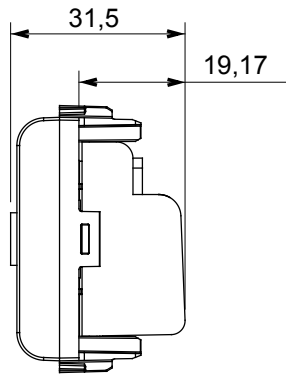

קליטת אותות, בקרת אקלים, (בכפוף לתקנים לאומיים ובינלאומיים) קו מוצרים רחב של אביזרי בקרה, שקעים לאספקת חשמל זמינים בחמישה צבעים: לבן ChoruSmart ניהול נוחות, איתות אזעקה טכנית וניהול תאורת חירום. האביזרים המודולריים של הודות למתאמי 3. ועד מודולים בגודל 2, 1, 2/1 מבריק, לבן סטן, בז' טבעי, שחור סטן וטיטניום לכה, ובמגוון גדלים, החל מ-ChoruSmart ההתקנה עבור קופסאות מלבניות, מרובעות ועגולות, ניתן ליצור שילובים אינסופיים באמצעות קו מוצרי

קטגוריה	תיאור TV שקע	מעבר
צבע	שחור סאטן	10 dB
תדר	5-2400 MHz	Class A
עבור מחבר סוג	זכר IEC	EN 60728-4; IEC 61169-2
מודולים 'מס	1	עם בורג
תיבה	גוף מתכת זמק ביציקת לחץ	0131
חומר	טכנו-פולימר	

DIMENSIONAL

STANDARDS/APPROVALS