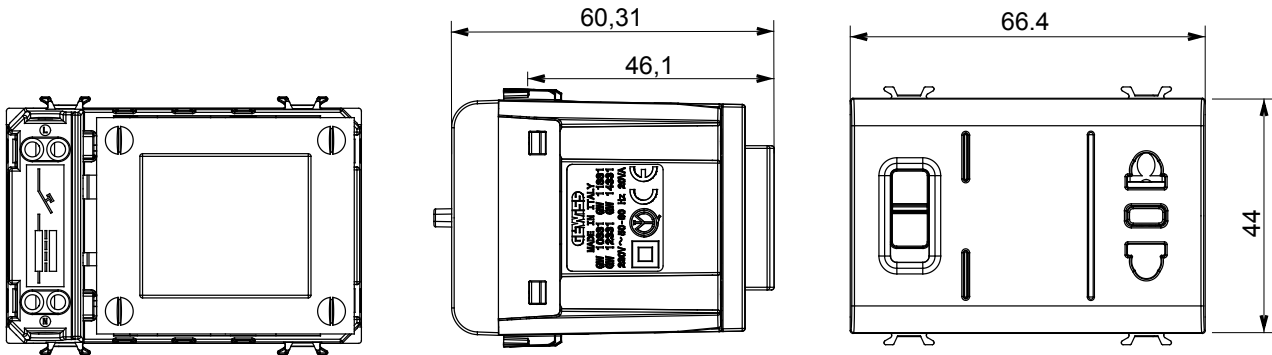

קליטת אותות, בקרת אקלים, (בכפוף לתקנים לאומיים ובינלאומיים) קו מוצרים רחב של אביזרי בקרה, שקעים לאספקת חשמל זמינים בחמישה צבעים: לבן ChorusSmart ניהול נוחות, איתות אזעקה טכנית וניהול תאורת חירום. האביזרים המודולריים של הודות למתאמי 3. ועד מודולים בגודל 1, 2, 1, 2 מבריק, לבן סטן, בז' טבעי, שחור סטן וטיטניום לכה, ובמגוון גדלים, החל מ-ChorusSmart ההתקנה עבור קופסאות מלבניות, מרובעות ועגולות, ניתן ליצור שילובים אינסופיים באמצעות קו מוצרי

קטגוריה	שקע למכונת גילוח	תיאור	עם שני בידוד
צבע	שחור סאטן	סטנדרט	אירופאי-אמריקאי
עבור פיני תקע	מ"מ 6.3x1.5 - 4 / 5 קוטר	מהדקי חיווט	עם בורג
שקע סוג	P11-USA	סטנדרט	IEC 60884-1; EN 61558-2-5
ניתן לבחירה מתח יציאה	120-230V AC	התנגדות ב מתח בדיקה	למשך דקה אחת 50Hz ב- 2000V
מקסימום הספק	20 VA	התנגדות בידוד	מגה-אום > 5
אספקה מתח	230V AC - 50/60 Hz	לחץ תרמי עם כדור	125 °C
בדיקת תיל לוחט	850 °C	מסוף מאחד	> 50N
יכולת הידוק מהדקים (ממ"ר) כבלים תקועים	2x4 מקס - 0.75 מיני	יכולת הידוק מהדקים (ממ"ר) כבלים קשיחים	2x2.5 מקס - 0.5 מיני
מודולים מס	3	קוד חשמלי	0131
חומר	טכנו-פולימר		

DIMENSIONAL

TECHNICAL SYMBOLOGY

STANDARDS/APPROVALS