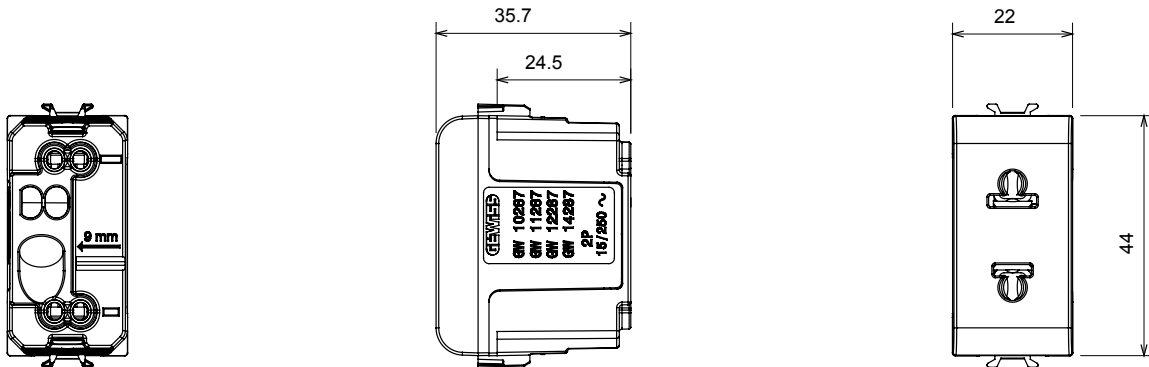

קליטת אותות, בקרת אקלים, (בכפוף לתקנים לאומיים ובינלאומיים) קו מוצרים רחב של אביזרי בקרה, שקעים לאספקת חשמל זמינים בחמישה צבעים: לבן ChoruSmart ניהול נוחות, איתות אזהרה טכנית וניהול תאורת חירום. האביזרים המודולריים של הודות למתאמי 3. ועד מודולים בגודל 2, 1, 2/1, מבריק, לבן סטן, בז' טבעי, שחור סטן וטיטניום לכה, ובמגוון גדלים, החל מ-ChoruSmart ההתקנה עבור קופסאות מלבניות, מרובעות ועגולות, ניתן ליצור שילובים אינסופיים באמצעות קו מוצרי

קטגוריה	תיאור	שקע	2P - 15A
צבע	מתח	שחור סאטן	250/125V AC
סטנדרט	עבור פני תקע	אירופאי-אמריקאי	מ"מ שטוח 4 קוטר
מהדקי חיוט	סטנדרט	עם בורג	IEC 60884-1
התנגדות ב מתח בדיקה	התנגדות בידוד	למשך דקה אחת 50Hz ב- 2000V	מגה-אוהם > 5
שקע הפעלה ממושכת (מס' החלפות מיקומים)	לחץ תרמי עם כדור	10,000V AC ב- In 250V AC cosφ=0,8	125 °C
בדיקת תיל לוחט	מסוף מאחז על מתיחת כבלים	850 °C	> 50N
יכולת הידוק מהדקים (ממ"ר) כבלים תקועים	יכולת הידוק מהדקים (ממ"ר) כבלים קשיחים	2x4 מקס - 0.75' מיני	2x2.5 מקס - 0.5' מיני
מודלים 'מס	קוד חשמלי	1	0131
חומר	טכנו-פולימר		

DIMENSIONAL

TECHNICAL SYMBOLOGY

STANDARDS/APPROVALS