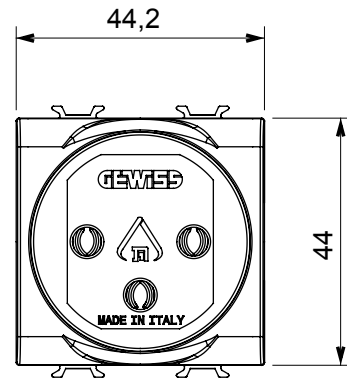

קליטת אותות, בקרת אקלים, (בכפוף לתקנים לאומיים ובינלאומיים) קו מוצרים רחב של אביזרי בקרה, שקעים לאספקת חשמל זמינים בחמישה צבעים: לבן ChoruSmart ניהול נוחות, איתות אזעקה טכנית וניהול תאורת חירום. האביזרים המודולריים של הודות למתאמי 3. ועד מודולים בגודל 1, 2, 1/2 מבריק, לבן סטן, בז' טבעי, שחור סטן וטיטניום לכה, ובמגוון גדלים, החל מ-ChoruSmart ההתקנה עבור קופסאות מלבניות, מרובעות ועגולות, ניתן ליצור שילובים אינסופיים באמצעות קו מוצרי

קטגוריה	תיאור שקע	2P+E - 16A
צבע	מתח שחור סאטן	250 V AC
סטנדרט	מאפיינים ישראלי	עם מגני אבטחה
עבור פיני תקע	מ"מ 4 / 4.4 עגול בקוטר	עם בורג
סטנדרט	IEC 60884-1; SI 32 part 1.1	למשך דקה אחת ב- 50Hz
התנגדות בידוד	מגה-אוהם > 5	10.000 at In 250 V ac cosφ=0,8
לחץ תרמי עם כדור	125 °C	850 °C
מסוף מאחז	> 50N	2x4 מקס - 0.75 מ' מינ
על מתיחת כבלים	יכולת הידוק מהדקים (ממ"ר) כבלים תקועים	
יכולת הידוק מהדקים (ממ"ר) כבלים קשיחים	2x2.5 מקס - 0.5 מ' מינ	2
קוד חשמלי	חומר 0131	טכנו-פולימר

### DIMENSIONAL

### TECHNICAL SYMBOLOGY

125 °C

850 °C