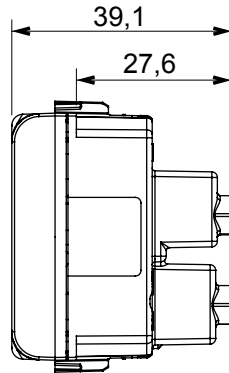

קטגוריה	תיאור שקע	2P+E - 16A
צבע	מתח שחור סאטן	250 V AC
סטנדרט	מאפיינים ישראלי	עם מגני אבטחה
עבור פיני תקע	מ"מ 4 / 4.4 עגול בקוטר	עם בורג
סטנדרט	IEC 60884-1; SI 32 part 1.1	למשך דקה אחת ב- 50Hz
התנגדות בידוד	מגה-אוהם > 5	10.000 at In 250 V ac cosφ=0,8
לחץ תרמי עם כדור	125 °C	850 °C
מסוף מאחז	> 50N	2x4 מקס - 0.75 מ' מינ
על מתיחת כבלים	יכולת הידוק מהדקים (ממ"ר) כבלים תקועים	
יכולת הידוק מהדקים (ממ"ר) כבלים קשיחים	2x2.5 מקס - 0.5 מ' מינ	2
קוד חשמלי	חומר 0131	טכנו-פולימר

### DIMENSIONAL

### TECHNICAL SYMBOLOGY

125 °C

850 °C