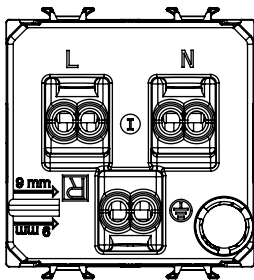

קטגוריה	תיאור שקע	2P+E - 16A
צבע	מתח שחור סאטן	250 V AC
סטנדרט	מאפיינים ישראלי	עם מגני אבטחה
עבור פיני תקע	מ"מ 4 / 4.4 עגול בקוטר	עם בורג
סטנדרט	IEC 60884-1; SI 32 part 1.1	למשך דקה אחת ב- 50Hz
התנגדות בידוד	מגה-אוהם > 5	10.000 at In 250 V ac cosφ=0,8
לחץ תרמי עם כדור	125 °C	850 °C
מסוף מאחז	> 50N	2x4 מקס - 0.75 מ' מינ
על מתיחת כבלים	יכולת הידוק מהדקים (ממ"ר) כבלים תקועים	
יכולת הידוק מהדקים (ממ"ר) כבלים קשיחים	2x2.5 מקס - 0.5 מ' מינ	2
קוד חשמלי	חומר 0131	טכנו-פולימר

### DIMENSIONAL