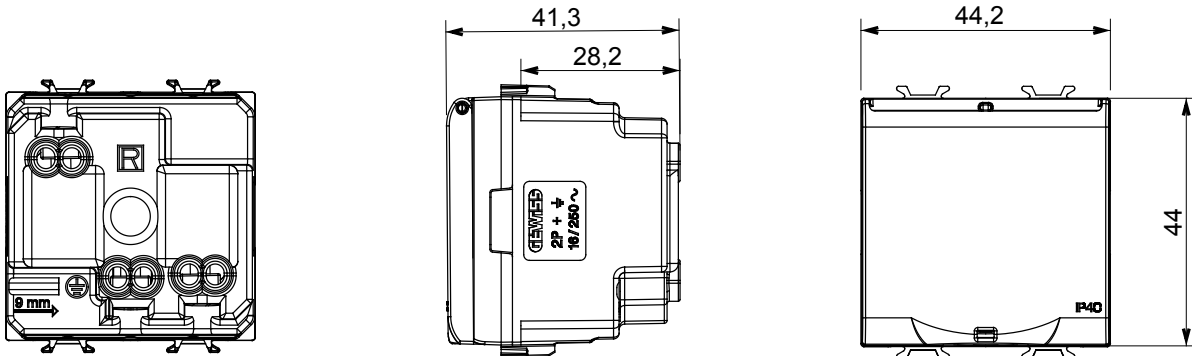

קליטת אותות, בקרת אקלים, (בכפוף לתקנים לאומיים ובינלאומיים) קו מוצרים רחב של אביזרי בקרה, שקעים לאספקת חשמל זמינים בחמישה צבעים: לבן ChoruSmart ניהול נוחות, איתות אזעקה טכנית וניהול תאורת חירום. האביזרים המודולריים של הודות למתאמי 3. ועד מודולים בגודל 1, 2, 1, 2 מבריק, לבן סטן, בז' טבעי, שחור סטן וטיטניום לכה, ובמגוון גדלים, החל מ-ChoruSmart ההתקנה עבור קופסאות מלבינות, מרובעות ועגולות, ניתן ליצור שילובים אינסופיים באמצעות קו מוצרי

קטגוריה	תיאור	שקע	2P+E - 16A
צבע	מתח	שחור סאטן	250 V AC
סטנדרט	מאפיינים	גרמני	עם מגני אבטחה
עבור פיני תקע	מהדקי חיווט	מ"מ 4.8 קוטר	עם בורג
סטנדרט	התנגדות ב מתח בדיקה	IEC 60884-1; DIN VDE 0620-1	למשך דקה אחת ב- 2000V 50Hz
התנגדות בידוד	שקע הפעלה ממושכת (מס' החלפות מיקומים)	מגה-אוהם > 5	10,000V AC ב- In 250V AC cosφ=0,8
לחץ תרמי עם כדור	בדיקת תיל לוחט	125 °C	850 °C
מסוף מאחז	יכולת הידוק מהדקים (ממ"ר) כבלים תקועים	> 50N	2x4 מקס - 0.75 מ'יני
על מתיחת כבלים	יכולת הידוק מהדקים (ממ"ר) כבלים קשיחים	IP40	2x2.5 מקס - 0.5 מ'יני
דרגה	קוד חשמלי	2	0131
מודלים 'מס	טכנו-פולימר		

DIMENSIONAL