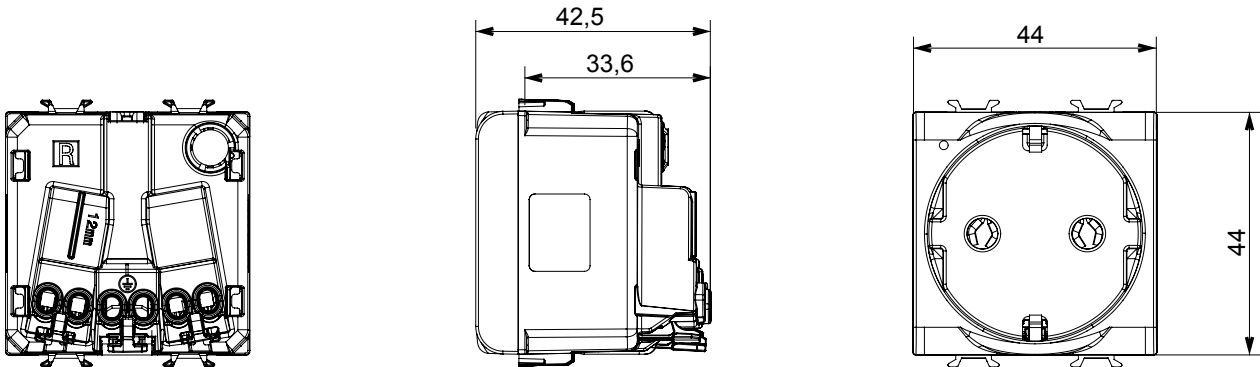

קטגוריה	שקע בעל עוצמת זרם כפולה	תיאור	2P+E - 16A
צבע	שחור סאטן	מתח	250 V AC
סטנדרט	גרמני	מאפיינים	עם מגני אבטחה
עבור פיני תקע	מ"מ 4.8 קוטר	מהדקי חיווט	מהיר, עם קפיץ
סטנדרט	IEC 60884-1; DIN VDE 0620-1	התנגדות ב מתח בדיקה	למשך דקה אחת ב- 50Hz 2000V
התנגדות בידוד	מגה-אוהם > 5	שקע הפעלה ממושכת (מס' החלפות מיקומים)	10,000V AC ב- In 250V AC cosφ=0,8
לחץ תרמי עם כדור	125 °C	בדיקת תיל לוחט	850 °C
מסוף מאחז	> 50N	יכולת הידוק מהדקים (ממ"ר) כבלים תקועים	2x4 מקס - 0.75 מ'ינ
על מתיחת כבלים		יכולת הידוק מהדקים (ממ"ר) כבלים קשיחים	2
קוד חשמלי	0131	חומר	טכנו-פולימר

### DIMENSIONAL