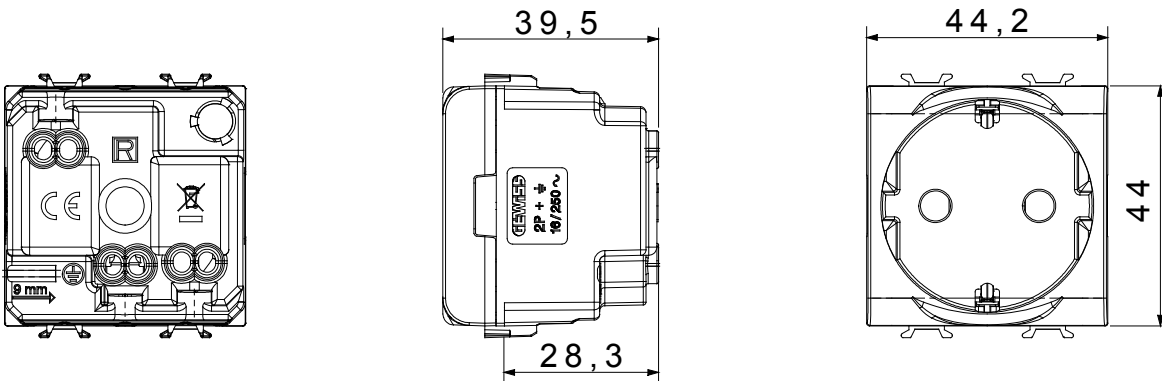

DIMENSIONAL

TECHNICAL SYMBOLOGY

STANDARDS/APPROVALS