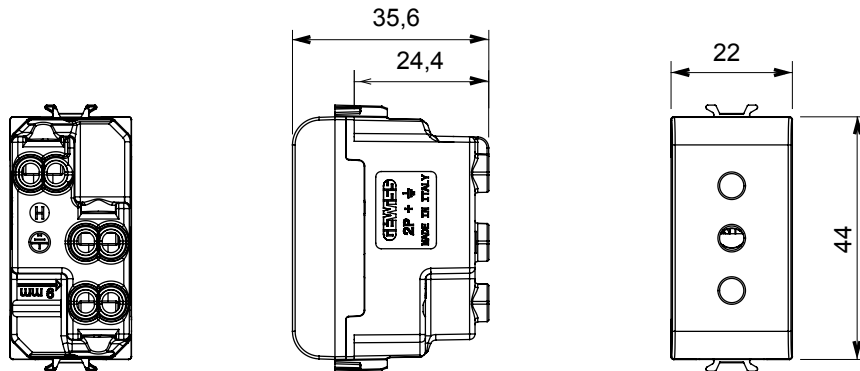

קליטת אותות, בקרת אקלים, (בכפוף לתקנים לאומיים ובינלאומיים) קו מוצרים רחב של אביזרי בקרה, שקעים לאספקת חשמל זמינים בחמישה צבעים: לבן ChoruSmart ניהול נוחות, איתות אזעקה טכנית וניהול תאורת חירום. האביזרים המודולריים של הודות למתאמי 3. ועד מודולים בגודל 1, 2, 2/1 מבריק, לבן סטן, בז' טבעי, שחור סטן וטיטניום לכה, ובמגוון גדלים, החל מ-ChoruSmart ההתקנה עבור קופסאות מלבניות, מרובעות ועגולות, ניתן ליצור שילובים אינסופיים באמצעות קו מוצרי

קטגוריה	תיאור שקע	2P+E - 10A
צבע	מתח שחור סאטן	250 V AC
סטנדרט	מאפיינים אנגלי	עם מגני אבטחה
עבור פיני תקע	מהדקי חיווט מ"מ 4 קוטר	עם בורג
שקע סוג	P11 סטנדרט	CEI 23-50
התנגדות ב מתח בדיקה	למשך דקה אחת 50Hz ב- 2000V	מגה-אוהם > 5
שקע הפעלה ממושכת (מס' החלפות מיקומים)	10,000V AC ב- In 250V AC $\cos\phi=0,8$	לחץ תרמי עם כדור $\geq 125^\circ\text{C}$
בדיקת תיל לוהט	850 °C	מסוף מאחז על מתיחת כבלים > 50N
יכולת הידוק מהדקים (ממ"ר) כבלים תקועים	2x4 מקס - 0.75 מיני	יכולת הידוק מהדקים (ממ"ר) כבלים קשיחים 2x2.5 מקס - 0.5 מיני
מודולים מס	1	קוד חשמלי 0131
חומר	טכנו-פולימר	

### DIMENSIONAL