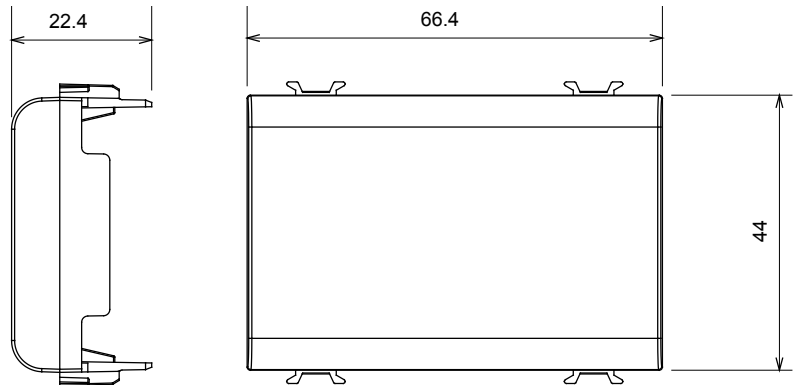

קליטת אותות, בקרת אקלים, (בכפוף לתקנים לאומיים ובינלאומיים) קו מוצרים רחב של אביזרי בקרה, שקעים לאספקת חשמל זמינים בחמישה צבעים: לבן ChoruSmart ניהול נוחות, איתות אזעקה טכנית וניהול תאורת חירום. האביזרים המודולריים של הודות למתאמי 3. ועד מודולים בגודל 2, 1, 2/1 מבריק, לבן סטן, בז' טבעי, שחור סטן וטיטניום לכה, ובמגוון גדלים, החל מ-ChoruSmart ההתקנה עבור קופסאות מלבניות, מרובעות ועגולות, ניתן ליצור שילובים אינסופיים באמצעות קו מוצרי

קטגוריה	צבע	שחור סאטן
תיאור	מודול דמי	EN 60669-1
לחץ תרמי עם כדור	מודול 3	850 °C
מס' מודולים	מס' מודול 125 °C	בדיקת תיל לוחט
קוד חשמלי	חומר 3	טכנו-פולימר
	0100	

DIMENSIONAL

TECHNICAL SYMBOLOGY

STANDARDS/APPROVALS