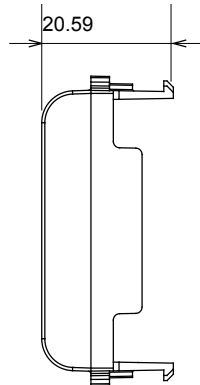

קליטת אותות, בקרת אקלים, (בכפוף לתקנים לאומיים ובינלאומיים) קו מוצרים רחב של אביזרי בקרה, שקעים לאספקת חשמל זמינים בחמישה צבעים: לבן ChoruSmart ניהול נוחות, איתות אזעקה טכנית וניהול תאורת חירום. האביזרים המודולריים של הודות למתאמי 3. ועד מודולים בגודל 1, 2, 2/1, מבריק, לבן סטן, בז' טבעי, שחור סטן וטיטניום לכה, ובמגוון גדלים, החל מ-ChoruSmart ההתקנה עבור קופסאות מלבניות, מרובעות ועגולות, ניתן ליצור שילובים אינסופיים באמצעות קו מוצרי

קטגוריה	צבע	שחור סאטן
תיאור	מודול דמי	EN 60669-1
לחץ תרמי עם כדור	מודול 2/1	850 °C
מס' מודולים	125 °C	בדיקת תיל לוחט
קוד חשמלי	1/2	חומר
	0100	

DIMENSIONAL

TECHNICAL SYMBOLOGY

STANDARDS/APPROVALS