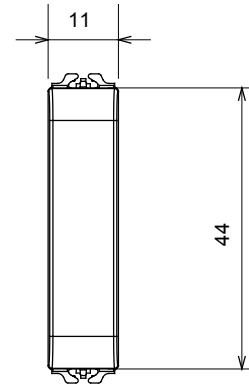

קטגוריה	צבע	שחור סאטן
תיאור	מודול דמי	EN 60669-1
לחץ תרמי עם כדור	מודול 2/1	850 °C
מס' מודולים	125 °C	בדיקת תיל לוחט
קוד חשמלי	1/2	חומר
	0100	

DIMENSIONAL

TECHNICAL SYMBOLOGY

STANDARDS/APPROVALS