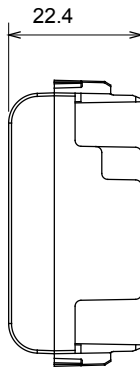

קליטת אותות, בקרת אקלים, (בכפוף לתקנים לאומיים ובינלאומיים) קו מוצרים רחב של אביזרי בקרה, שקעים לאספקת חשמל זמינים בחמישה צבעים: לבן ChoruSmart ניהול נוחות, איתות אזהרה טכנית וניהול תאורת חירום. האביזרים המודולריים של הודות למתאמי 3. ועד מודולים בגודל 2, 1, 2/1 מבריק, לבן סטן, בז' טבעי, שחור סטן וטיטניום לכה, ובמגוון גדלים, החל מ-ChoruSmart ההתקנה עבור קופסאות מלבניות, מרובעות ועגולות, ניתן ליצור שילובים אינסופיים באמצעות קו מוצרי

קטגוריה	שחור סאטן
תיאור	EN 60669-1
לחץ תרמי עם כדור	850 °C
מס' מודולים	טכנו-פולימר
קוד חשמלי	0100
צבע	מודול דמי
מודול 1	סטנדרט
125 °C	בדיקת תיל לוהט
1	חומר

DIMENSIONAL

TECHNICAL SYMBOLOGY

STANDARDS/APPROVALS