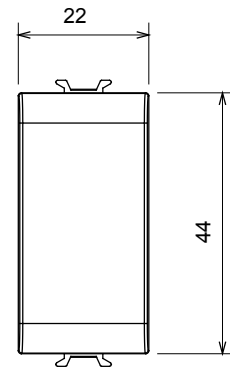

קטגוריה	שחור סאטן
תיאור	EN 60669-1
לחץ תרמי עם כדור	850 °C
מס' מודולים	טכנו-פולימר
קוד חשמלי	0100
צבע	מודול דמי
מודול 1	סטנדרט
125 °C	בדיקת תיל לוהט
1	חומר

DIMENSIONAL

TECHNICAL SYMBOLOGY

STANDARDS/APPROVALS